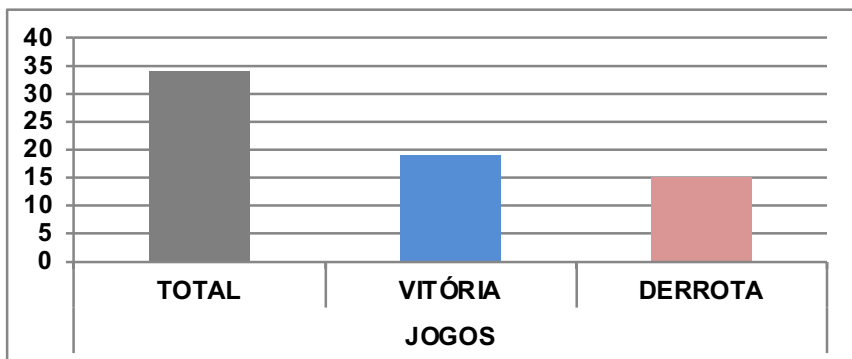

TEMPORADA 2018/2019 - Hinode Barueri

RESUMO GERAL

TÍTULOS DA TEMPORADA 2018/2019

JOGOS			SETS			PONTOS		
TOTAL	VITÓRIA	DERROTA	TOTAL	PRÓ	CONTRA	TOTAL	PRÓ	CONTRA
34	19	15	95	57	38	5.538	2.882	2.656
100%	55,9%	44,1%	100%	60,0%	40,0%	100%	52,04%	47,96%

COLOCAÇÃO	EVENTO
4º lugar	Campeonato Estadual
7º lugar	Copa Brasil
5º lugar	Superliga 2018/2019

GRÁFICO DE JOGOS

GRÁFICO DE SETS

GRÁFICO DE PONTOS