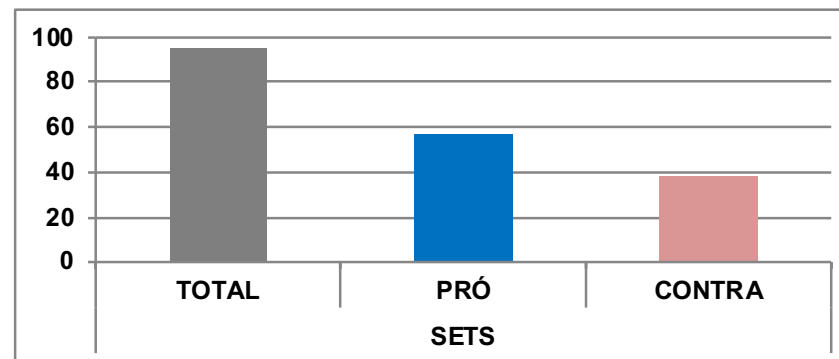

TEMPORADA 2018/2019 - Hinode Barueri

RESUMO GERAL

TÍTULOS DA TEMPORADA 2018/2019

JOGOS			SETS			PONTOS		
TOTAL	VITÓRIA	DERROTA	TOTAL	PRÓ	CONTRA	TOTAL	PRÓ	CONTRA
34	19	15	95	57	38	5.538	2.882	2.656
100%	55,9%	44,1%	100%	60,0%	40,0%	100%	52,04%	47,96%

COLOCAÇÃO	EVENTO
4º lugar	Campeonato Estadual
7º lugar	Copa Brasil
5º lugar	Superliga 2018/2019

GRÁFICO DE JOGOS

GRÁFICO DE SETS

GRÁFICO DE PONTOS